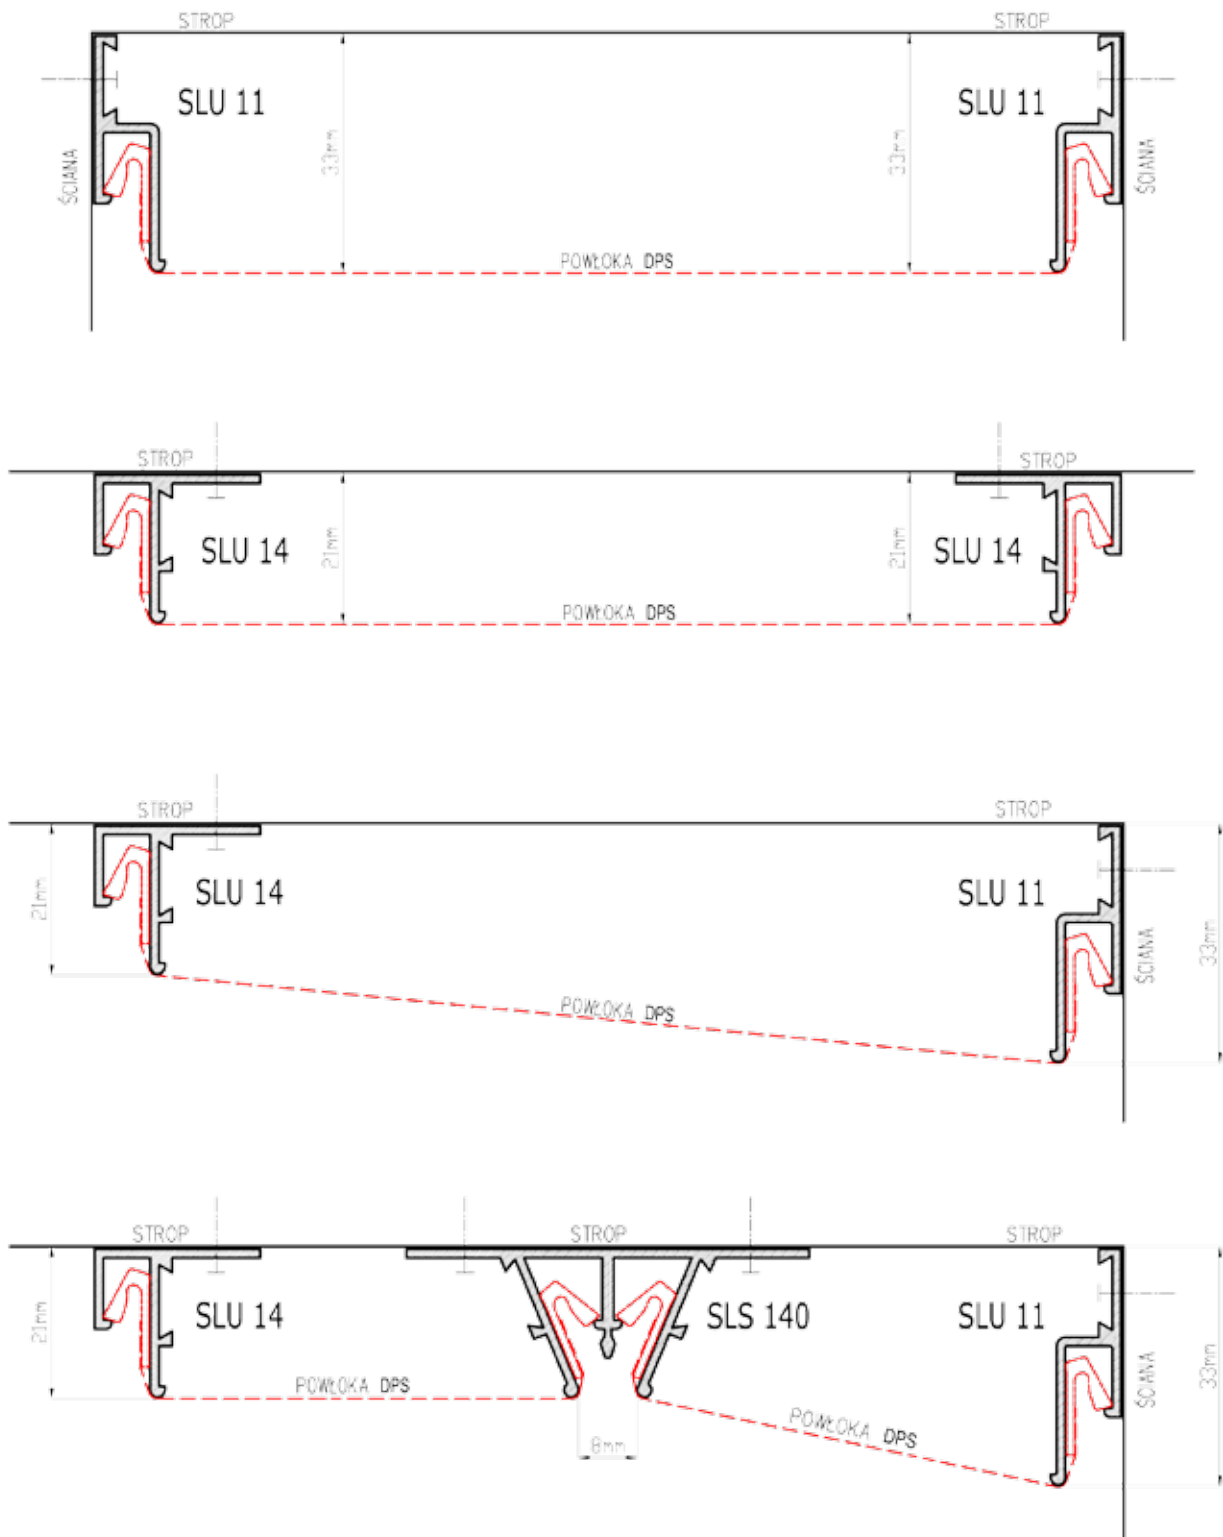

PROFILE SYSTEM

SLIM profiles